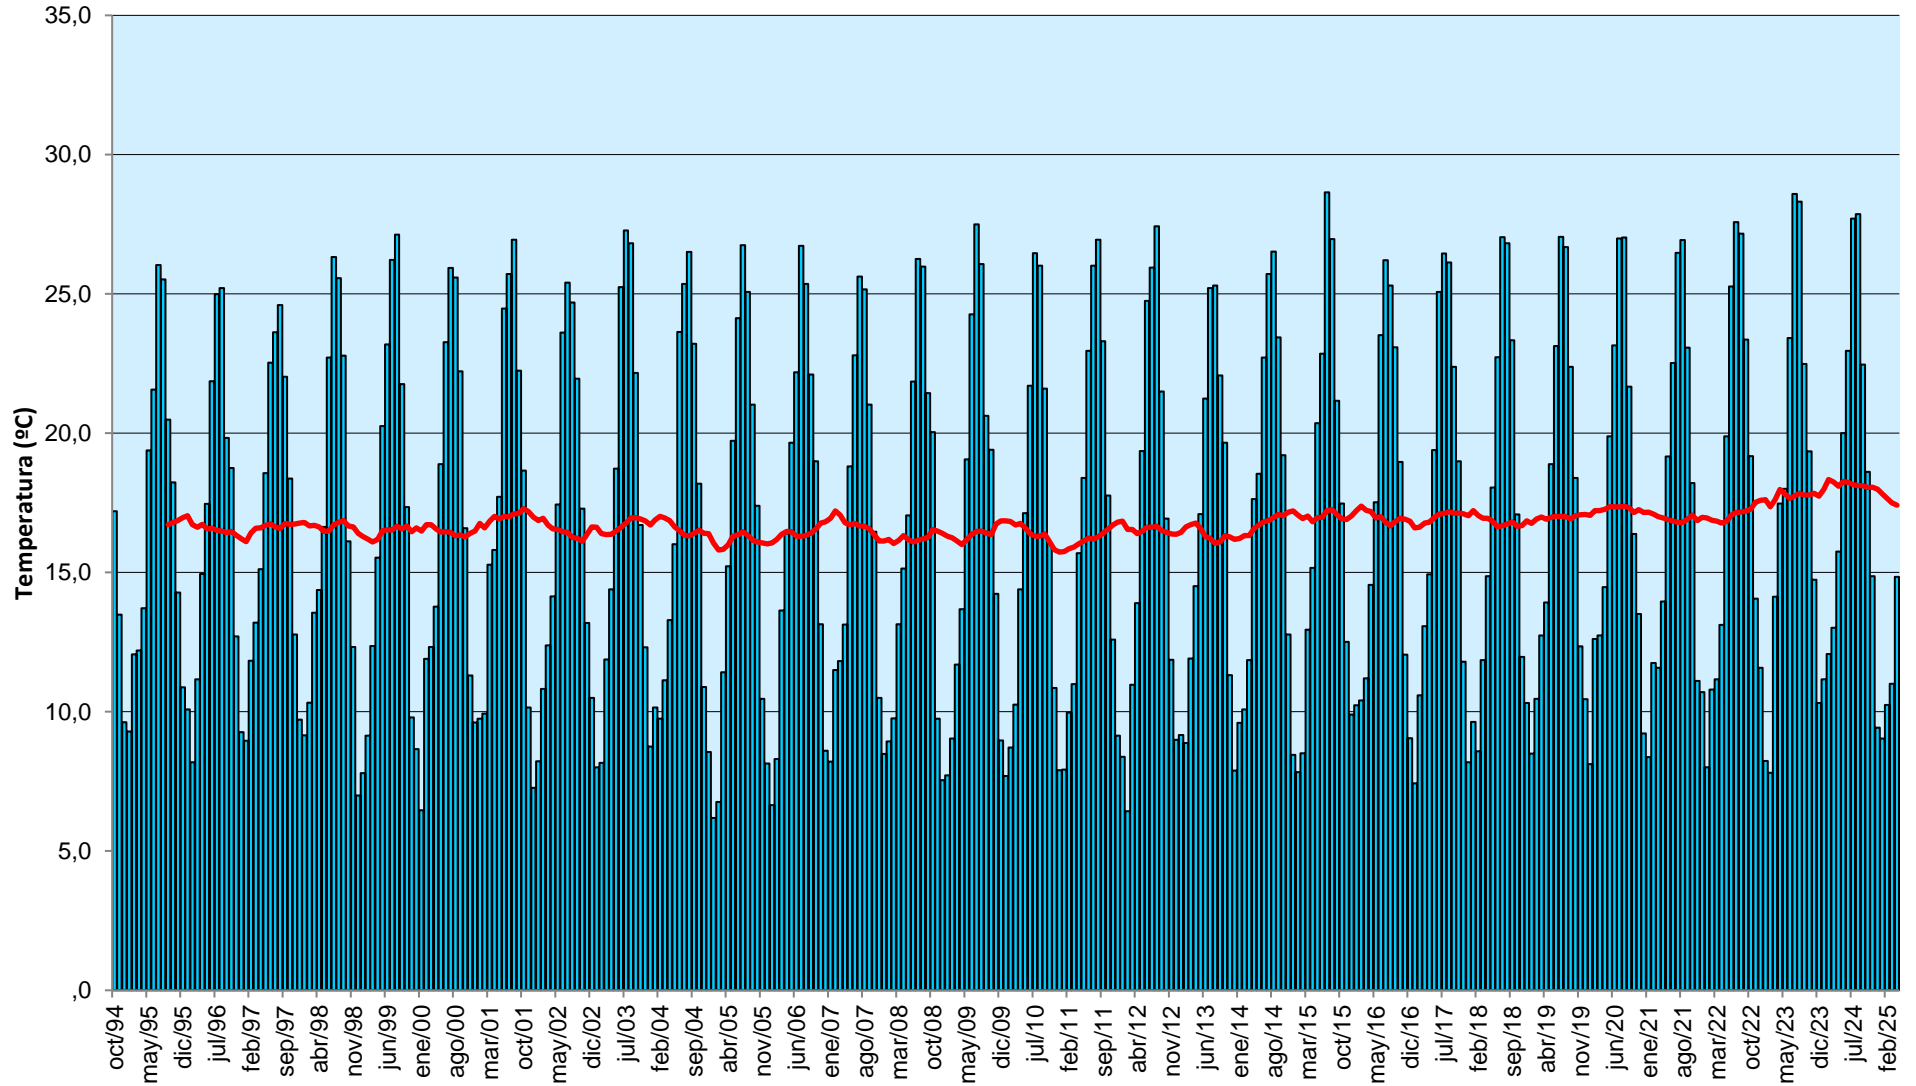

## Evolución histórica de la Temperatura media mensual en embalses

Media Mensual      Media de los 12 últimos meses

Estos datos se han obtenido por simple media aritmética de las temperaturas registradas en los embalses de Valdeinfierno, Puentes, Alfonso XIII, Talave, La Cierva, Fuensanta, Anchuricas, Cenajo, Camarillas, Santomera y Argos