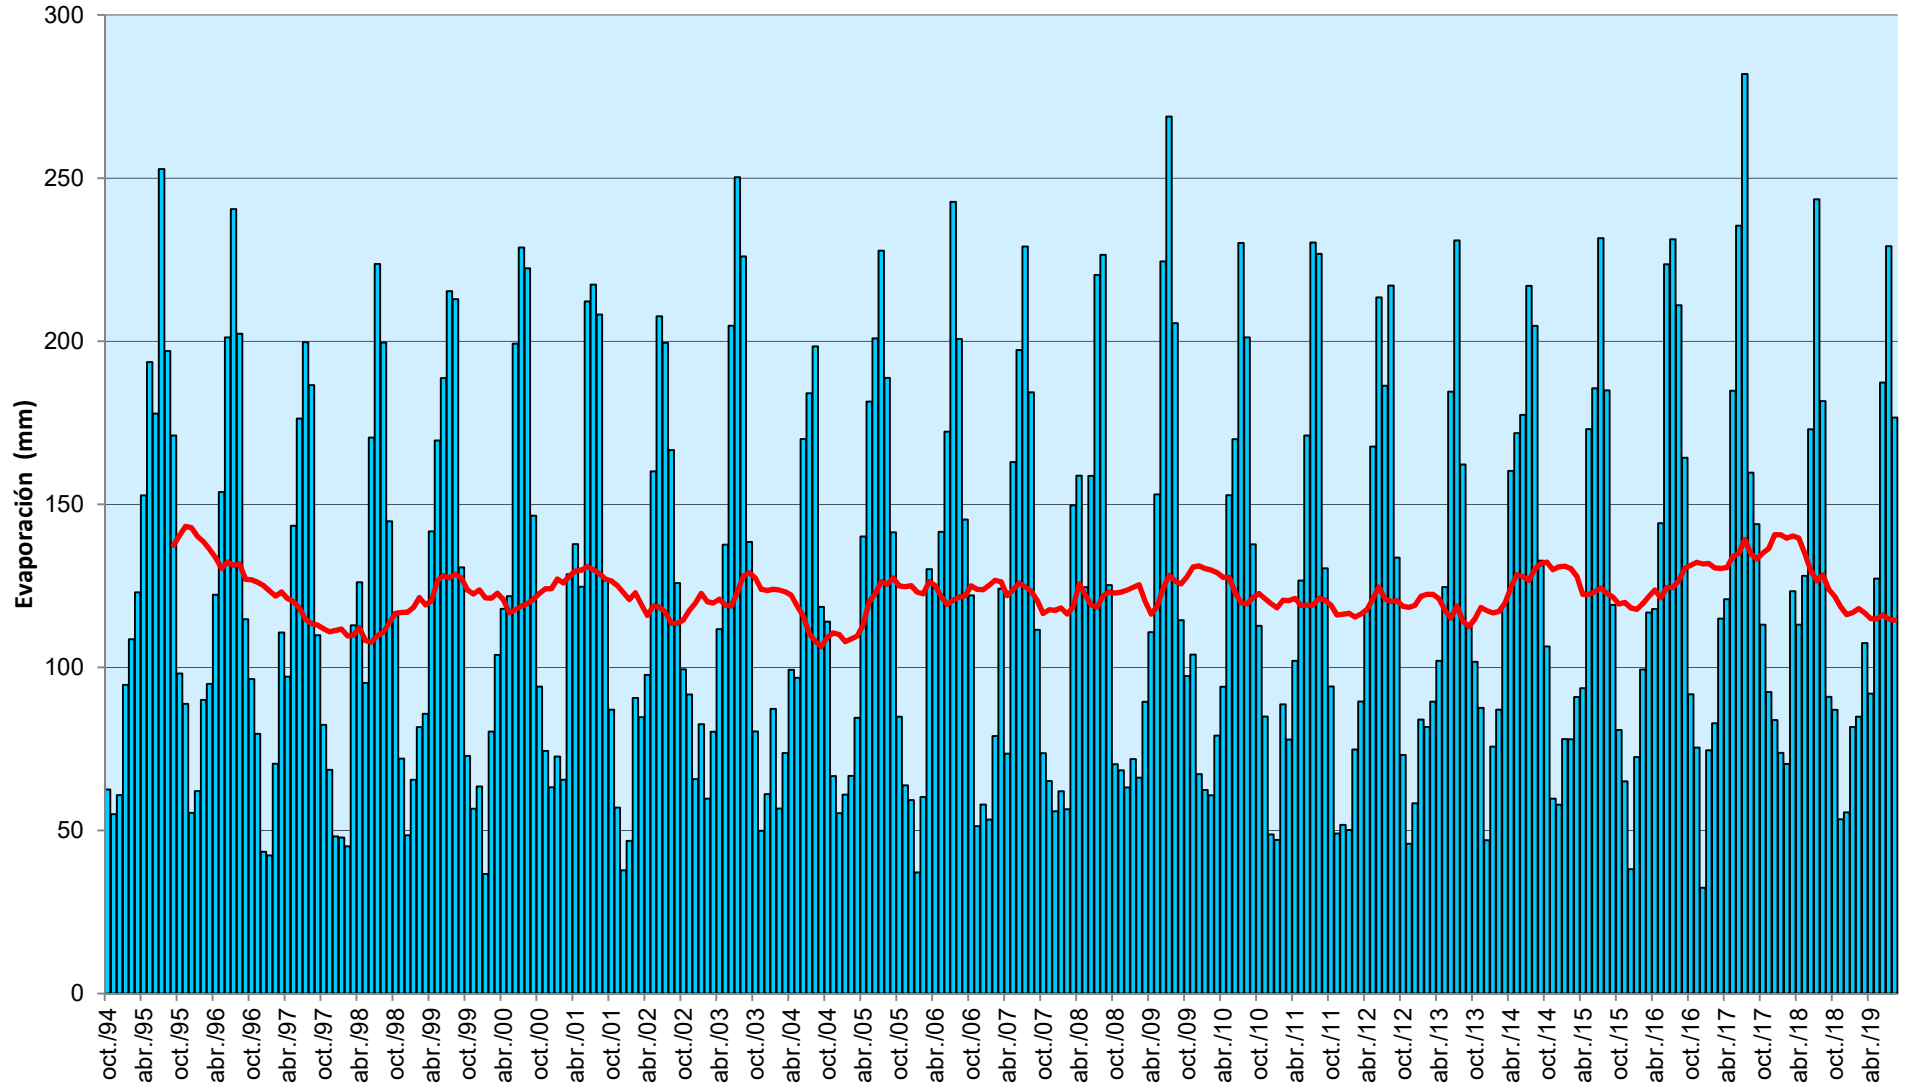

### Evolución histórica de la Evaporación media mensual en embalses

Media Mensual      Media de los 12 últimos meses

Estos datos se han obtenido por simple media aritmética de las evaporaciones registradas en los embalses de Valdeinfierno, Puentes, Alfonso XIII, Talave, La Cierva, Fuensanta, Anchuricas, Cenajo, Camarillas, Santomera y Argos