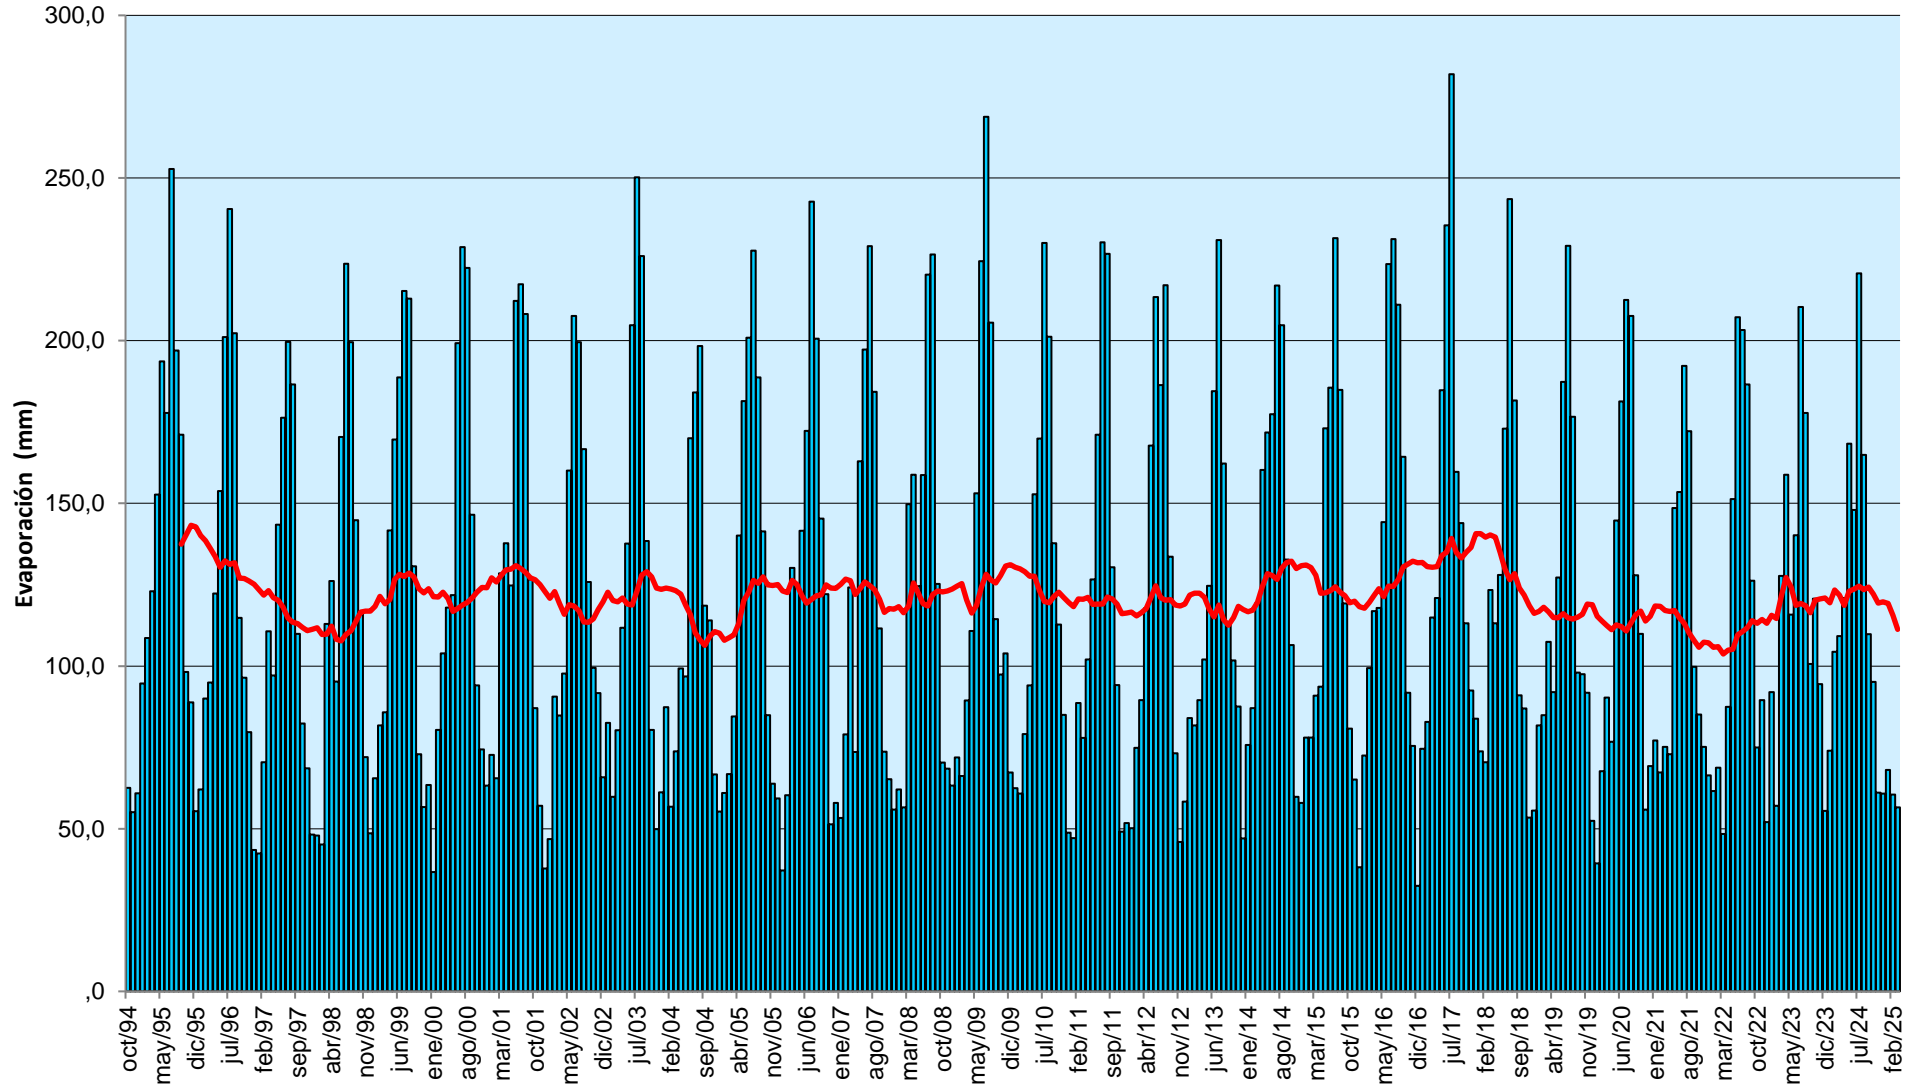

### Evolución histórica de la Evaporación media mensual en embalses

Media Mensual      Media de los 12 últimos meses

Estos datos se han obtenido por simple media aritmética de las evaporaciones registradas en los embalses de Valdeinferno, Puentes, Alfonso XIII, Talave, La Cierva, Fuensanta, Anchuricas, Cenajo, Camarillas, Santomera y Argos